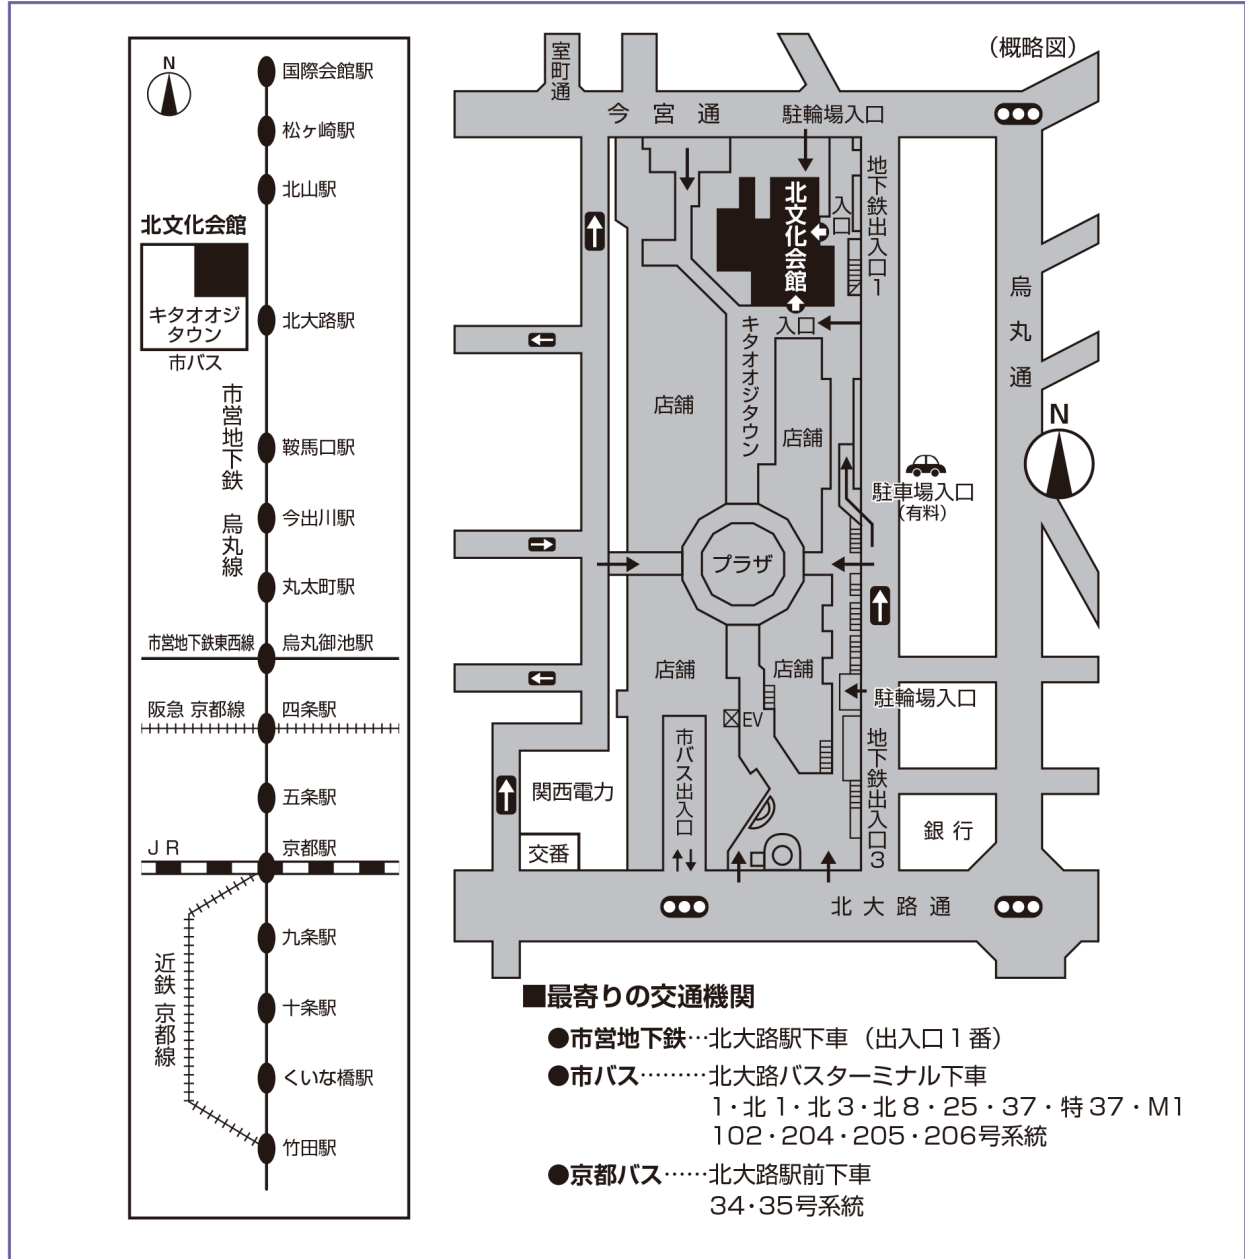

京都市北文化会館

付近交通案内図

京都市北区小山北上総町49番地の2（キタオオジタウン内） TEL：075-493-0567

駐車場等のご案内

①駐車場

- 会館には駐車スペースはありません。
- キタオオジタウンの駐車場（有料）をご利用ください。
- 会館周辺道路は全面駐車禁止です。駐車違反等、近隣のご迷惑とならないようご注意ください。

②駐輪場

キタオオジタウンの駐輪場（有料）をご利用ください。